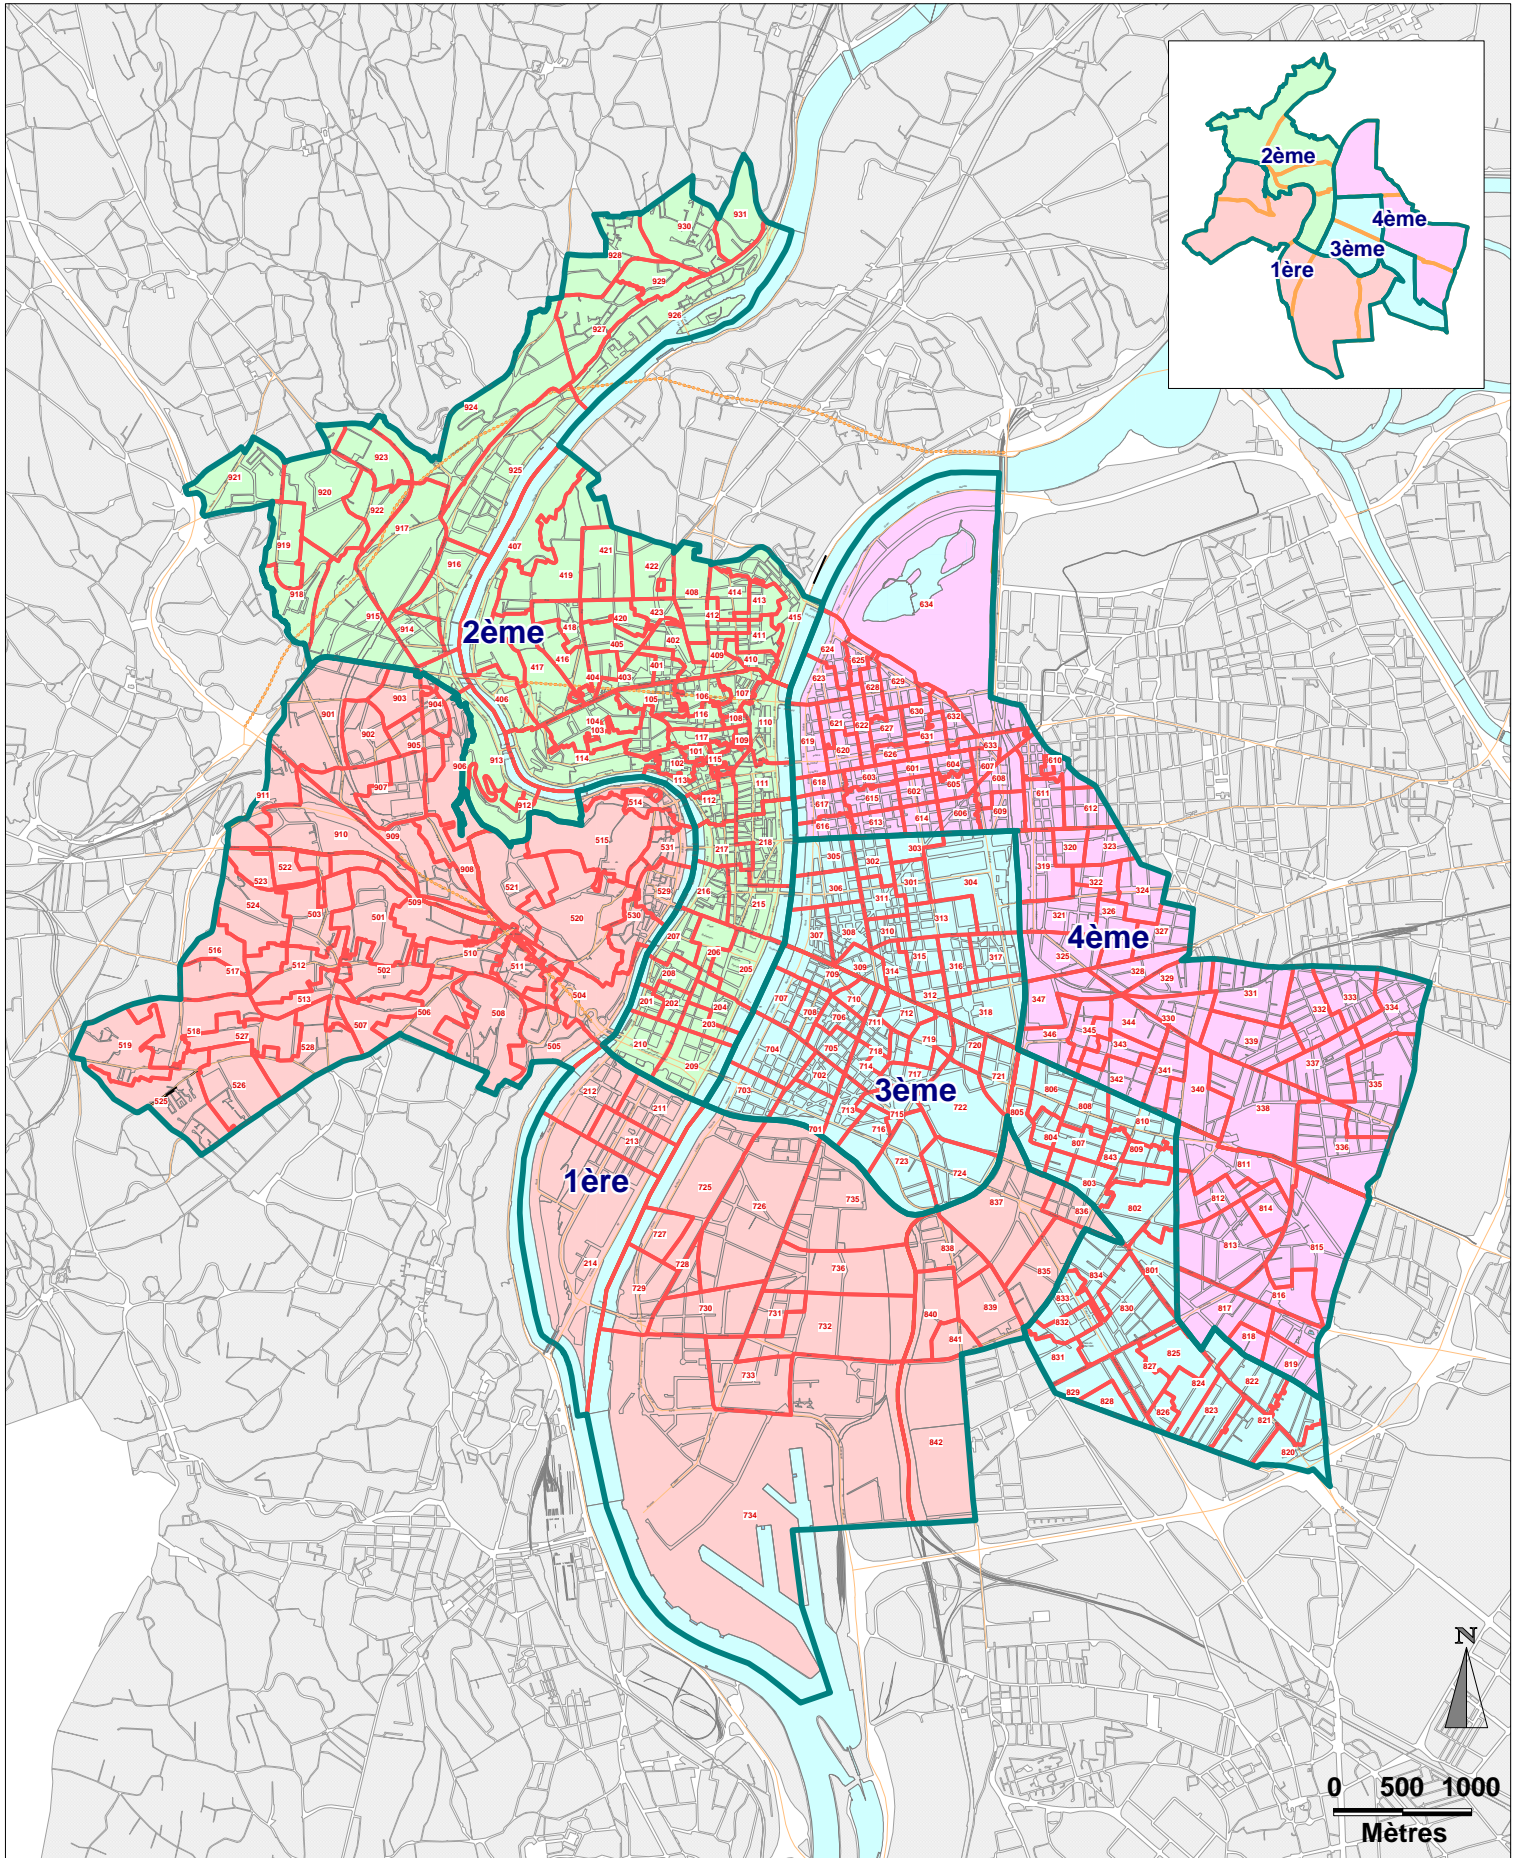

Les circonscriptions de Lyon avec les périmètres des bureaux de vote

Version 2008, valide du 1er mars 2008 au 28 février 2009

Edité par la D.S.I.T.
Unité SIG-Cartographie

Date d'édition : 14 décembre 2007

Copyright / droits : Origine Ville de Lyon - droits réservés
Origine Cadastre - droits de l'Etat réservés
Origine Communauté Urbaine de Lyon - S.U.R. - droits réservés